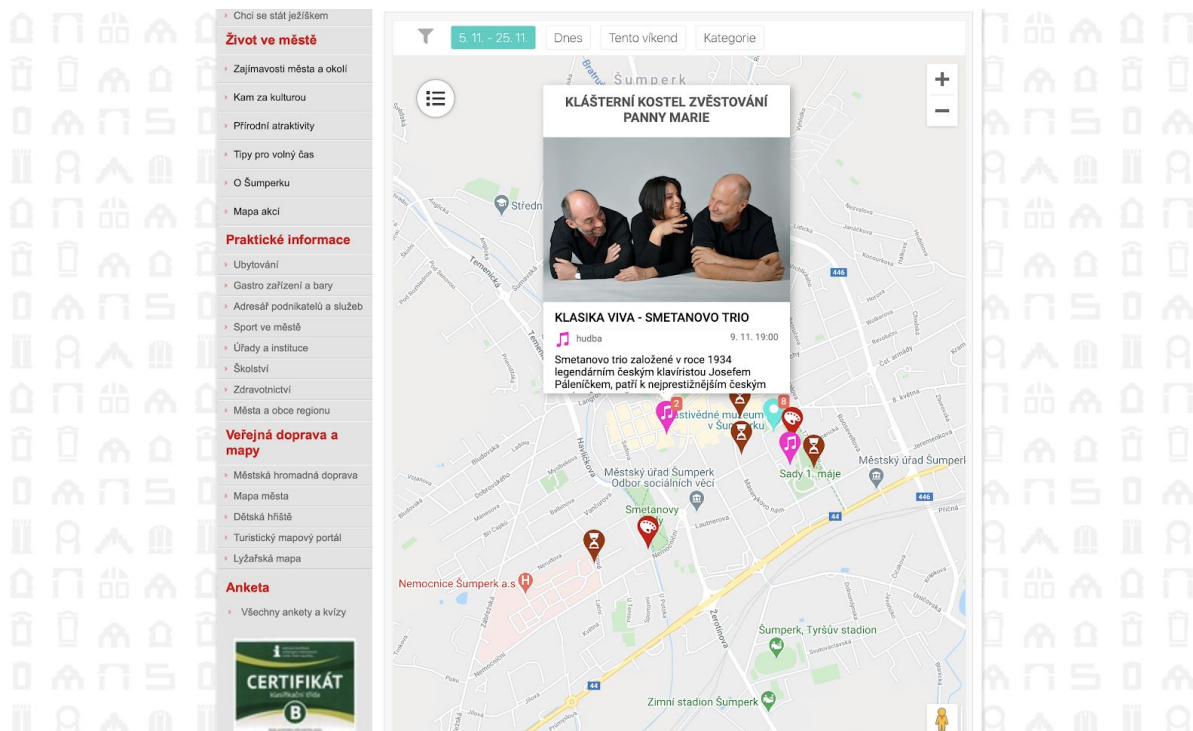

Nabídka služby Mapa Akcí

Co služba poskytuje

- Přehledné zobrazení událostí v obci na mapě s možností filtrace dle času a typu.
- Jednoduché vložení této interaktivní mapy na Vaši webovou stránku společně s možným zobrazením událostí ve formě strukturovaného seznamu.
- Účet na webu [mapakci.cz](https://www.mapakci.cz), který umožňuje jednoduše a přehledně přidávat, upravovat a spravovat vlastní události.
- Propagace událostí formou zobrazení na globálním webu, kde se události zobrazují všem návštěvníkům.

Ukázka mapy na stránkách pro Město Šumperk

Dostupné na: <https://www.infosumperk.cz/cs/mapa-akci.html>

Ukázka seznamu na stránkách pro obec Koclířov

Dostupné na: <http://www.koclirov.cz/akce/>

Aktuálně zapojené obce

Olomoucký kraj:

- Šumperk

Pardubický kraj:

- Svitavy, Česká Třebová, Dolní Újezd, Březová nad Svitavou, Kunčina, Radiměř, Třebovice, Líšnice, Opatovec, Koclířov, Trstěnice
- Mikroregion Malá Haná (Borotín, Cetkovice, Malá Roudka, Světlá, Šebetov, Uhřice, Úsobrno, Vanovice, Velké Opatovice)